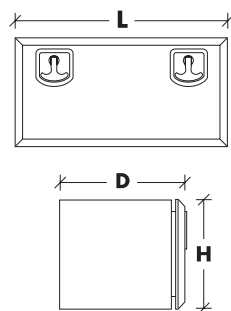

*Pezzi per pedana - H mm 2800/ *Pieces per pallet - H mm 2800

CARATTERISTICHE TECNICHE:

MATERIALE

CASSA:
Acciaio inox
AISI 304/X5CrNi1810/1.4301-2B
Opaco

COPERCHIO:
Acciaio inox
AISI 304/X5CrNi1810/1.4301-2R
Lucido

MANUFACTURING SYSTEM

Laser and/or qualified TIG welding process

LOCK SYSTEM

Euroinox

BAWER 36 DUO

cod. / code	mm.			kg	pz* / pcs*
	L	H	D		
V3635	1200	500	500	34,8	10
V3638	1200	600	600	50,8	8
V3640	1450	500	500	40,8	10
V3643	1450	600	600	58,24	8

*Pezzi per pedana - H mm 2800/ *Pieces per pallet - H mm 2800

TIPO DI CHIUSURA - LOCK SYSTEM

Euroinox V9964

Imballo sicuro

Gli imballi dei prodotti BAWER vengono realizzati con la massima cura e serietà per garantire tutta la sicurezza necessaria durante il trasporto del materiale. Ogni pedana viene sigillata con nastro adesivo marchiato BAWER, ad ulteriore garanzia di integrità dell'imballo.