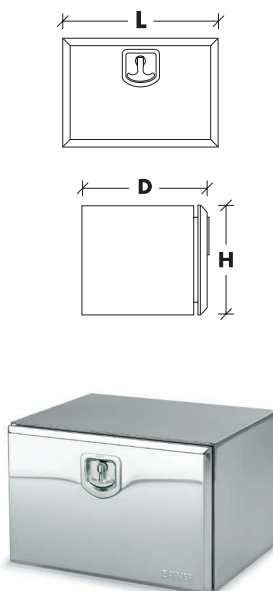

BAWER 36 MONO

cod. / code	mm.			kg	pz* / pcs*
	L	H	D		
V3609	400	300	300	9,83	96
V3613	400	600	600	23,55	24
V3615	500	350	400	12,2	42
V3618	500	600	600	26,81	20
V3620	600	400	500	15,2	24
V3623	600	600	600	30,07	16
V3625	800	500	500	24,3	10
V3626	800	600	500	33,10	8
V3627	800	500	600	35,94	10
V3628	800	600	600	36,73	8
V3630	1000	500	500	30,1	10
V3631	1000	600	500	39,11	8
V3632	1000	500	600	38,95	10
V3633	1000	600	600	43,26	8

*Pezzi per pedana - H mm 2800/ *Pieces per pallet - H mm 2800

CARATTERISTICHE TECNICHE:

MATERIALE

CASSA:
Acciaio inox
AISI 304/X5CrNi1810/1.4301-2B
Opaco

COPERCHIO:
Acciaio inox
AISI 304/X5CrNi1810/1.4301-2R
Lucido

SPESORE
mm. 1,5 (± 0,2)

TEST

Resistenza meccanica
Resistenza all'acqua

SISTEMA DI FABBRICAZIONE

Saldatura Laser e/o TIG con processo
qualificato

TIPO DI CHIUSURA

Euroinox

TECHNICAL FEATURES:

RAW MATERIAL

BODY RAW MATERIAL:
Stainless Steel
AISI 304/X5CrNi1810/1.4301-2B
Matt

LID RAW MATERIAL:
Stainless Steel
AISI 304/X5CrNi1810/1.4301-2R
Polished

THICKNESS
mm. 1,5 (± 0,2)

TEST

Mechanical resistance; water resistance